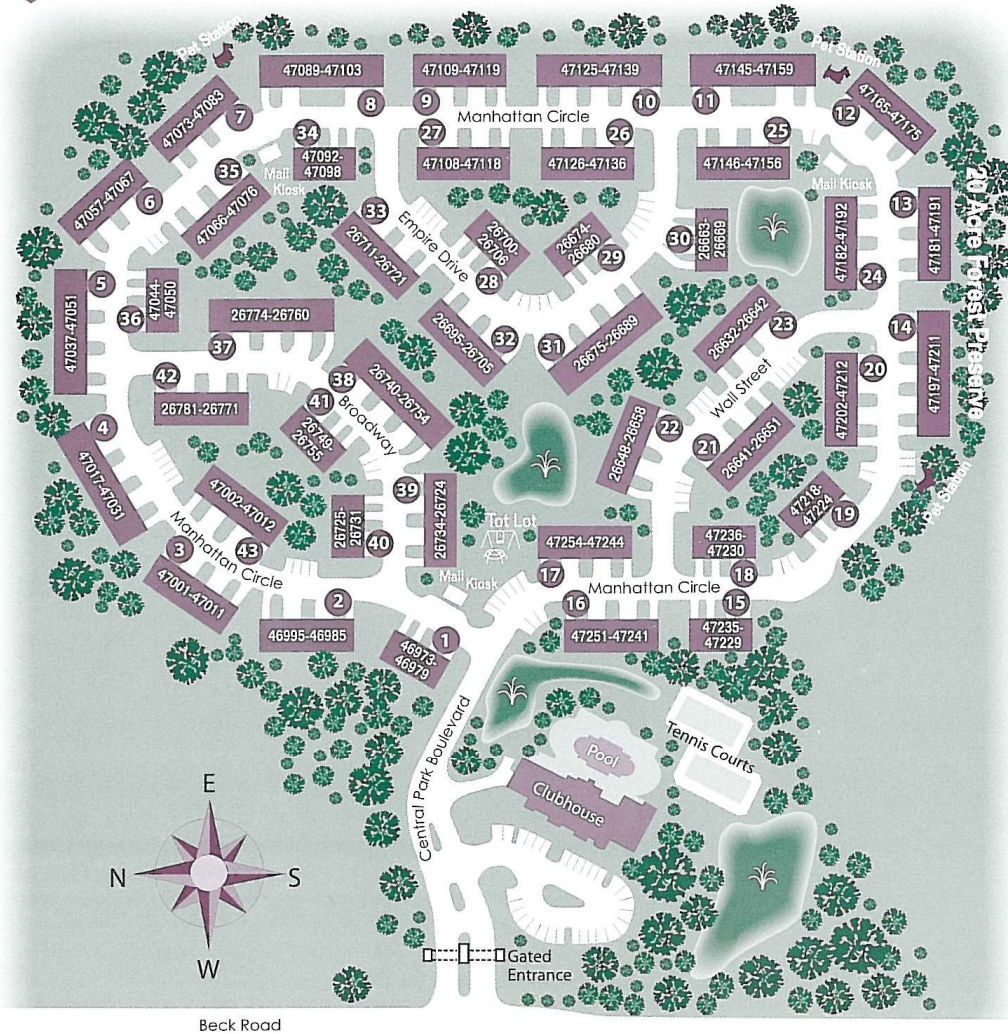

Site Plan

47305 Central Park Boulevard • Novi, MI 48374 • Phone: 248-449-5270 • Fax: 248-449-6341
www.centralpark-estates.com • Email: centralparkestates@sbcglobal.net